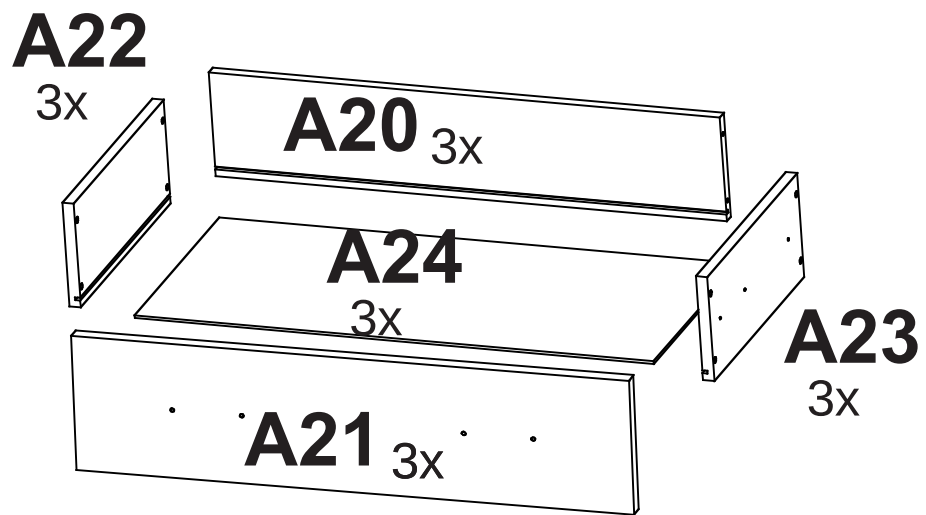

**Райтон**  
природа сна

- Φ1**  
  
8x30  
68x
- Φ2**  
  
7x50  
45x
- Φ3**  
  
3,5x15  
60x
- Φ4**  
  
34x
- Φ5**  
  
34x
- Φ6**  
  
8x
- Φ7**  
  
1x
- Φ8**  
  
5x
- Φ9**  
  
M4x45  
16x
- Φ10**  
  
40x
- Φ11**  
  
4x
- Φ12**  
  
6x
- Φ13**  
  
2x25  
6x
- Φ14**  
  
6x