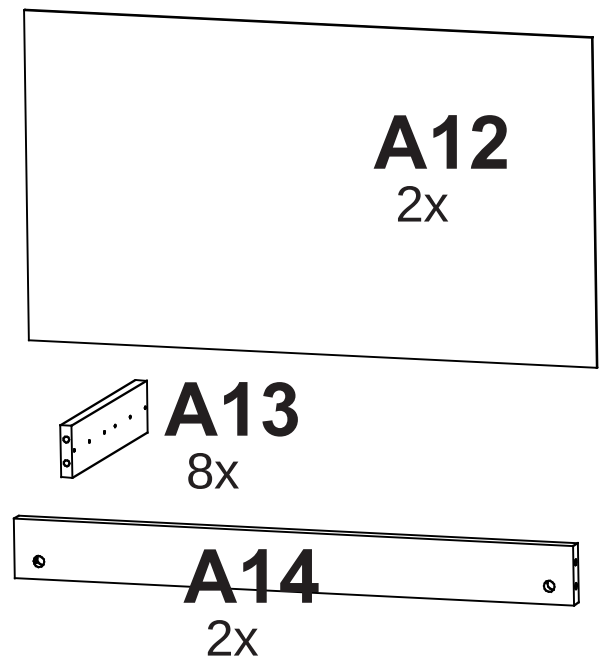

**Райтон**  
природа сна

- Φ1**  
  
8x30  
68x
- Φ2**  
  
7x50  
45x
- Φ3**  
  
3,5x15  
60x
- Φ4**  
  
34x
- Φ5**  
  
34x
- Φ6**  
  
8x
- Φ7**  
  
1x
- Φ8**  
  
5x
- Φ9**  
  
M4x45  
16x
- Φ10**  
  
40x
- Φ11**  
  
4x
- Φ12**  
  
6x
- Φ13**  
  
2x25  
6x
- Φ14**  
  
6x