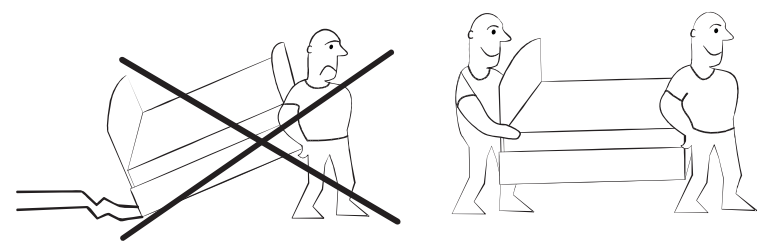

# Комод Vester Lite

**Райтон**  
природа сна

Производитель: ООО «Орма групп»  
115230, Россия, г. Москва,  
Хлебозаводский проезд, д. 7, стр. 9,  
этаж 4, помещение XI, комната 5ц  
Тел./факс: 8-800-333-37-37

**Райтон**  
природа сна

- Φ1**  
  
8x30  
68x
- Φ2**  
  
7x50  
45x
- Φ3**  
  
3,5x15  
60x
- Φ4**  
  
34x
- Φ5**  
  
34x
- Φ6**  
  
8x
- Φ7**  
  
1x
- Φ8**  
  
5x
- Φ9**  
  
M4x45  
16x
- Φ10**  
  
40x
- Φ11**  
  
4x
- Φ12**  
  
6x
- Φ13**  
  
2x25  
6x
- Φ14**  
  
6x