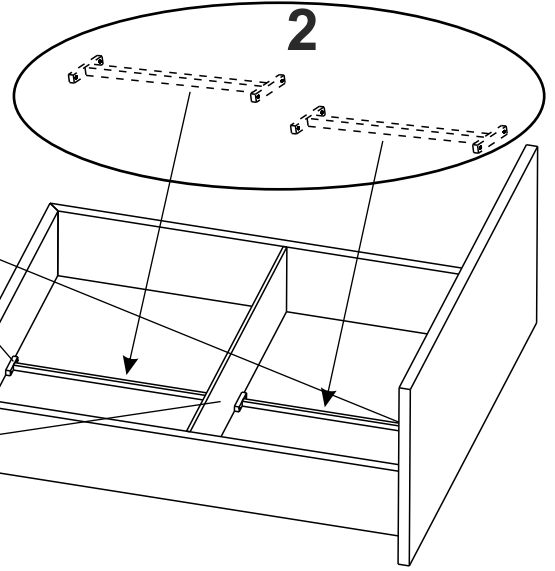

Кровать Forsa

Райтон

природа сна

Φ1
M6x20
44x

Φ2
M6x35
8x

Φ3
14x

Φ4
2x

Φ5
4x

Φ14
0610312
1x

A2
2x

A3
1x

1

2

3

4

5