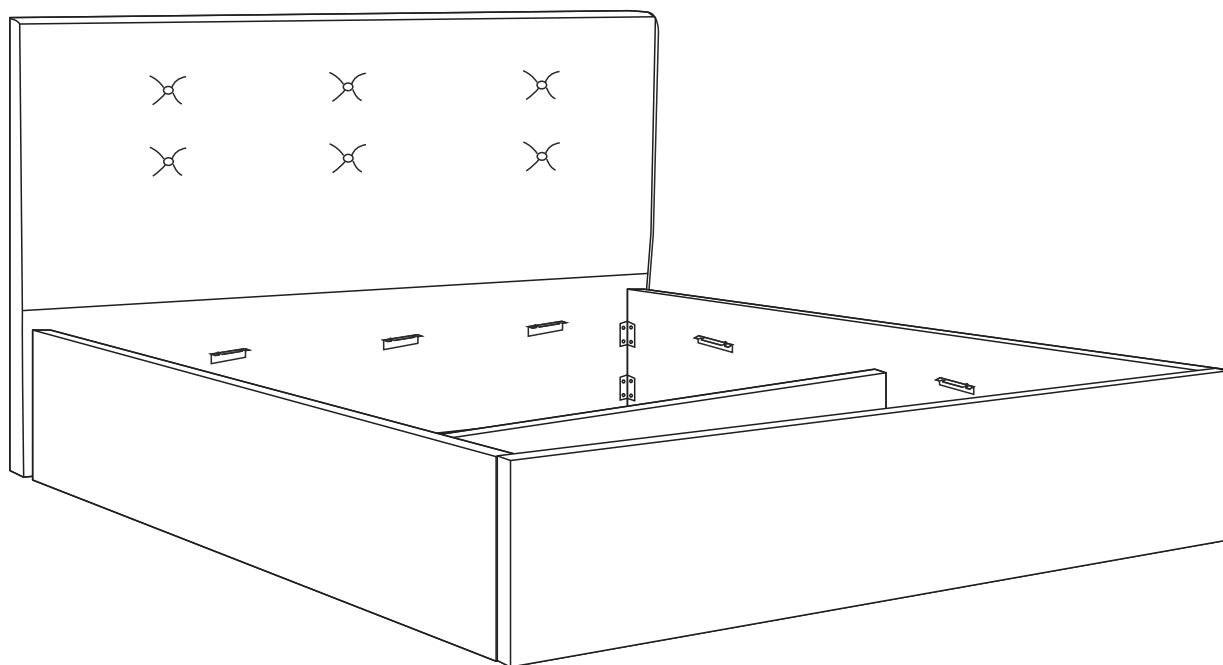

Кровать Forsa

Райтон

природа сна

Φ1
M6x20
44x

Φ2
M6x35
8x

Φ3
14x

Φ4
2x

Φ5
4x