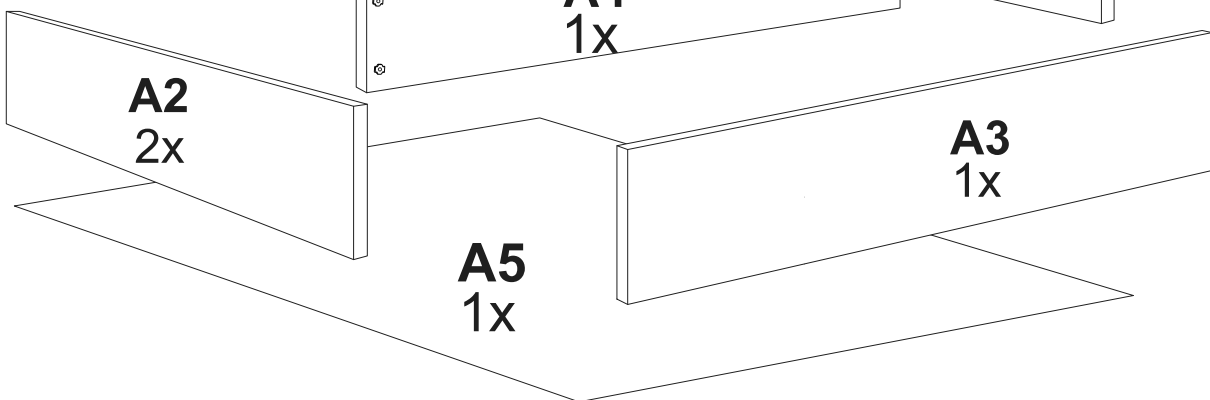

Φ1
M6x20
44x

Φ2
M6x35
8x

Φ3
14x

Φ4
2x

Φ5
4x

Φ6
12x

Φ7
2x

Φ8
50x

Φ9
0613313
4x

Φ10
M6x40
0610473
4x

Φ11
M6x70
0254500
2x

Φ12
0255990
4x

Φ13
3430243
2x

Φ14
0610312
1x

A2
2x

A3
1x