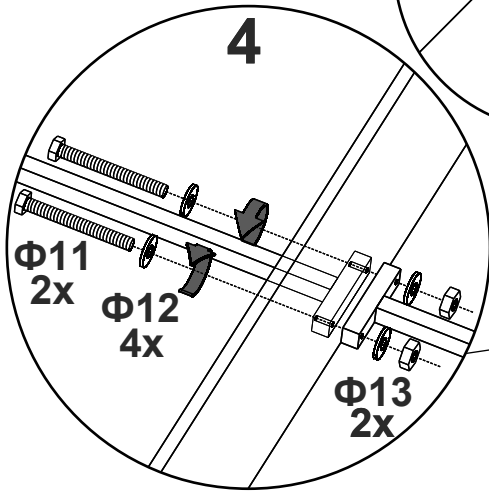

Кровать Forsa

Райтон

природа сна

Φ1
M6x20
44x

Φ2
M6x35
8x

Φ3
14x

Φ4
2x

Φ5
4x

Φ14
0610312
1x

A2
2x

A3
1x

1

2

3

4

5

6

6

7

8

8

9

**

x2